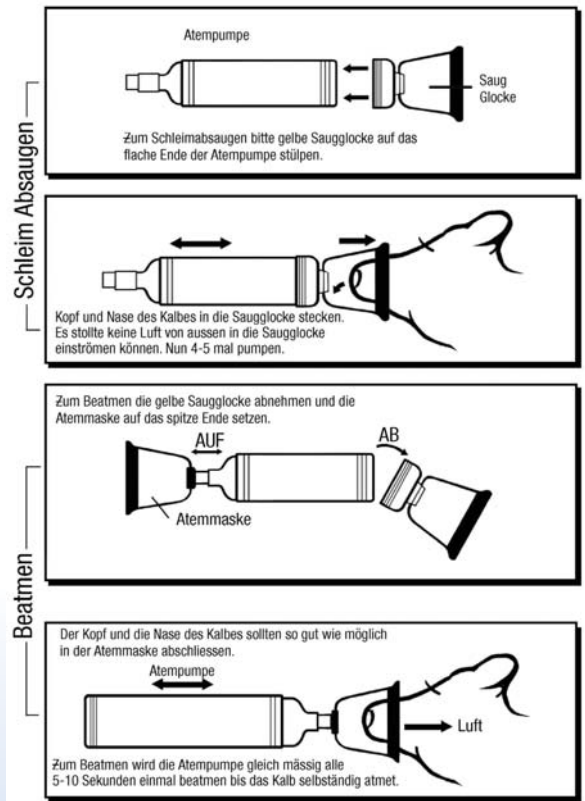

A Tierbeatmung

Resuscitatorausstattung für Fohlen inclusive

1. Pumpe
2. Maske
3. Aspiratormaske

Optional
Zusätzlicher Sauerstoffadaptor (gross)

Kalbbeatmer komplett mit Pumpe, Maske und Aspiratormaske

Lammbeatmer komplett mit Pumpe und Maske

Ferkelbeatmer komplett mit Pumpe und Maske